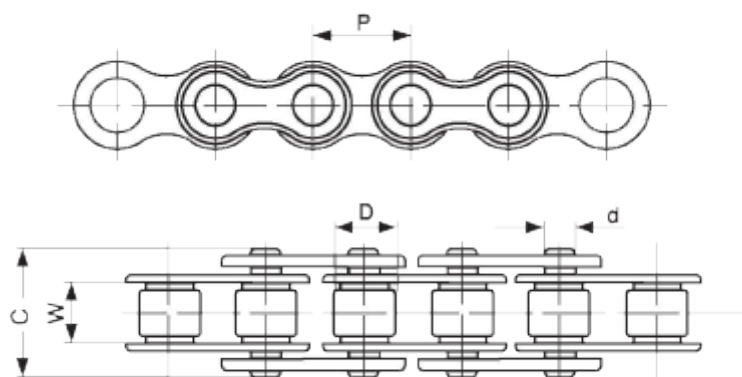

Varenummer: 61002100030
Beskrivelse: KLEEchain ANSI 35 - 3/8" simplex
06A-1 i metermål

Mål

Betegnelse	= 35
Brudkraft	= 7900
C	= 12,30
d	= 3,58
D	= 5,08
Kæde størrelse	= 3/8"
P	= 9,525
W	= 4,77